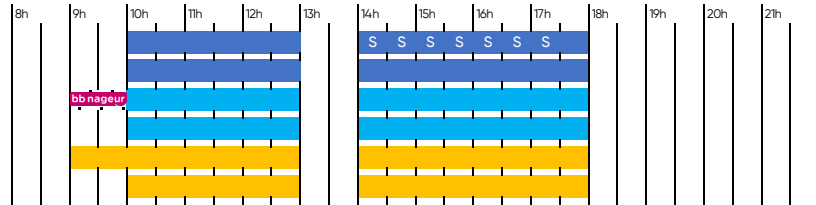

SAMEDI

- Bassin Sportif LE CATEAU
- Bassin Sportif CAUDRY
- Bassin Ludique & Pataugeoire LE CATEAU
- Bassin Ludique & Pataugeoire CAUDRY
- Espace Bien-Être & Forme LE CATEAU
- Espace Bien-Être & Forme CAUDRY