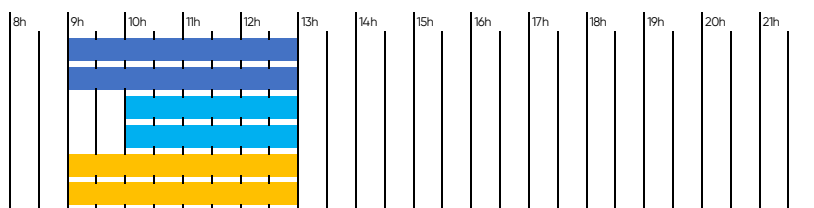

DIMANCHE

- **Bassin Sportif LE CATEAU**
- **Bassin Sportif CAUDRY**
- **Bassin Ludique & Pataugeoire LE CATEAU**
- **Bassin Ludique & Pataugeoire CAUDRY**
- **Espace Bien-Être & Forme LE CATEAU**
- **Espace Bien-Être & Forme CAUDRY**