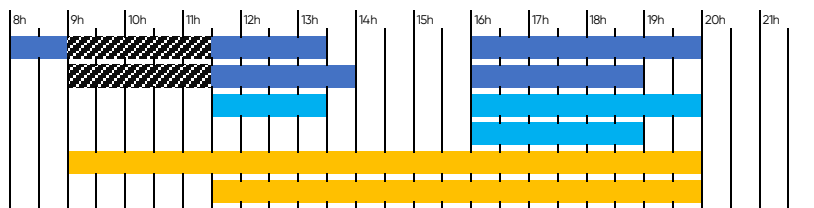

JEUDI

- **Bassin Sportif LE CATEAU**
- **Bassin Sportif CAUDRY**
- **Bassin Ludique & Pataugeoire LE CATEAU**
- **Bassin Ludique & Pataugeoire CAUDRY**
- **Espace Bien-Être & Forme LE CATEAU**
- **Espace Bien-Être & Forme CAUDRY**