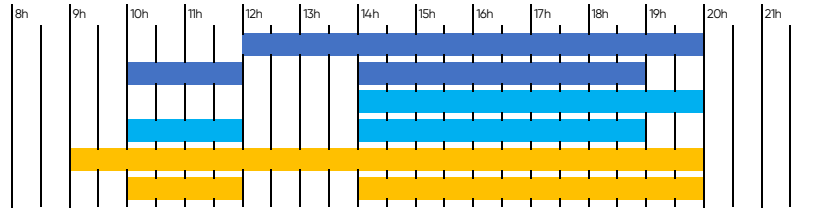

DIMANCHE

- Bassin Sportif LE CATEAU**
- Bassin Sportif CAUDRY**
- Bassin Ludique & Pataugeoire LE CATEAU**
- Bassin Ludique & Pataugeoire CAUDRY**
- Espace Bien-Être & Forme LE CATEAU**
- Espace Bien-Être & Forme CAUDRY**

JOURS FÉRIÉS (ESPACES AQUATIQUES, BIEN-ÊTRE & FITNESS LE CATEAU & CAUDRY) : 9:00 - 13:00 et 14:00 - 18:00

PÉRIODE PETITES VACANCES

LUNDI

- Bassin Sportif LE CATEAU
- Bassin Sportif CAUDRY
- Bassin Ludique & Pataugeoire LE CATEAU
- Bassin Ludique & Pataugeoire CAUDRY
- Espace Bien-Être & Forme LE CATEAU
- Espace Bien-Être & Forme CAUDRY