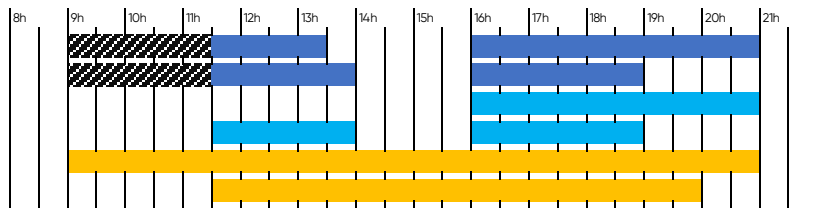

VENDREDI

- **Bassin Sportif LE CATEAU**
- **Bassin Sportif CAUDRY**
- **Bassin Ludique & Pataugeoire LE CATEAU**
- **Bassin Ludique & Pataugeoire CAUDRY**
- **Espace Bien-Être & Forme LE CATEAU**
- **Espace Bien-Être & Forme CAUDRY**