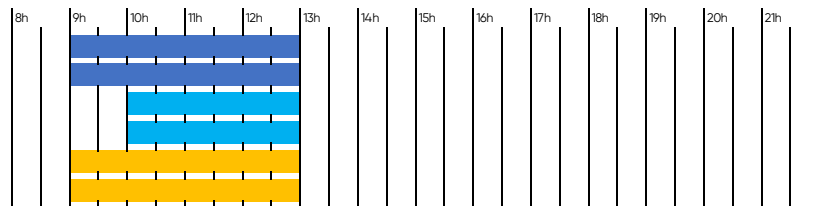

DIMANCHE

- Bassin Sportif LE CATEAU
- Bassin Sportif CAUDRY
- Bassin Ludique & Pataugeoire LE CATEAU
- Bassin Ludique & Pataugeoire CAUDRY
- Espace Bien-Être & Forme LE CATEAU
- Espace Bien-Être & Forme CAUDRY