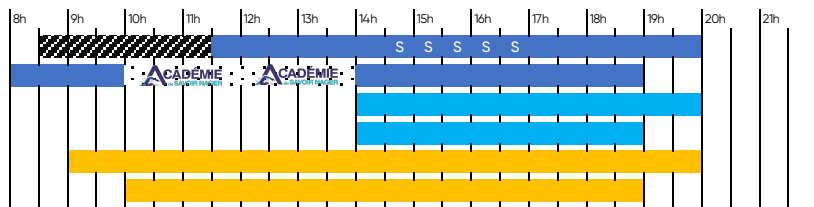

MERCREDI

- **Bassin Sportif LE CATEAU**
- **Bassin Sportif CAUDRY**
- **Bassin Ludique & Pataugeoire LE CATEAU**
- **Bassin Ludique & Pataugeoire CAUDRY**
- **Espace Bien-Être & Forme LE CATEAU**
- **Espace Bien-Être & Forme CAUDRY**