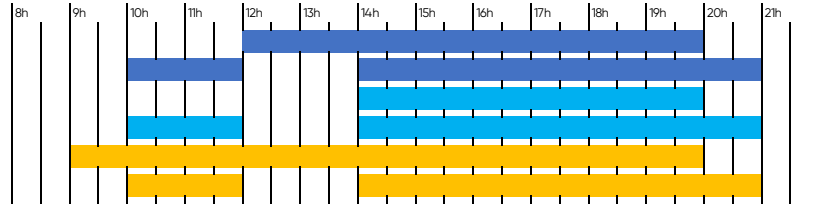

JOURS FÉRIÉS (ESPACES AQUATIQUES, BIEN-ÊTRE & FITNESS LE CATEAU & CAUDRY) : 9:00 - 13:00 et 14:00 - 18:00

PÉRIODE PETITES VACANCES

LUNDI

- Bassin Sportif LE CATEAU
- Bassin Sportif CAUDRY
- Bassin Ludique & Pataugeoire LE CATEAU
- Bassin Ludique & Pataugeoire CAUDRY
- Espace Bien-Être & Forme LE CATEAU
- Espace Bien-Être & Forme CAUDRY

MARDI

- Bassin Sportif LE CATEAU
- Bassin Sportif CAUDRY
- Bassin Ludique & Pataugeoire LE CATEAU
- Bassin Ludique & Pataugeoire CAUDRY
- Espace Bien-Être & Forme LE CATEAU
- Espace Bien-Être & Forme CAUDRY