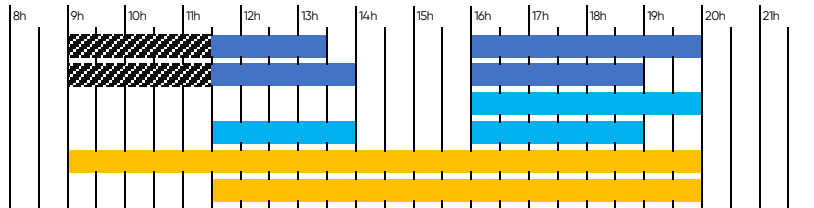

PÉRIODE SCOLAIRE

LUNDI

- Bassin Sportif LE CATEAU**
- Bassin Sportif CAUDRY**
- Bassin Ludique & Pataugeoire LE CATEAU**
- Bassin Ludique & Pataugeoire CAUDRY**
- Espace Bien-Être & Forme LE CATEAU**
- Espace Bien-Être & Forme CAUDRY**

MARDI

- Bassin Sportif LE CATEAU**
- Bassin Sportif CAUDRY**
- Bassin Ludique & Pataugeoire LE CATEAU**
- Bassin Ludique & Pataugeoire CAUDRY**
- Espace Bien-Être & Forme LE CATEAU**
- Espace Bien-Être & Forme CAUDRY**