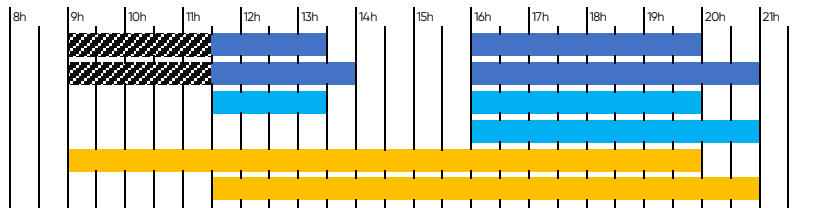

PÉRIODE SCOLAIRE

LUNDI

- Bassin Sportif LE CATEAU**
- Bassin Sportif CAUDRY**
- Bassin Ludique & Pataugeoire LE CATEAU**
- Bassin Ludique & Pataugeoire CAUDRY**
- Espace Bien-Être & Forme LE CATEAU**
- Espace Bien-Être & Forme CAUDRY**

MARDI

- Bassin Sportif LE CATEAU**
- Bassin Sportif CAUDRY**
- Bassin Ludique & Pataugeoire LE CATEAU**
- Bassin Ludique & Pataugeoire CAUDRY**
- Espace Bien-Être & Forme LE CATEAU**
- Espace Bien-Être & Forme CAUDRY**